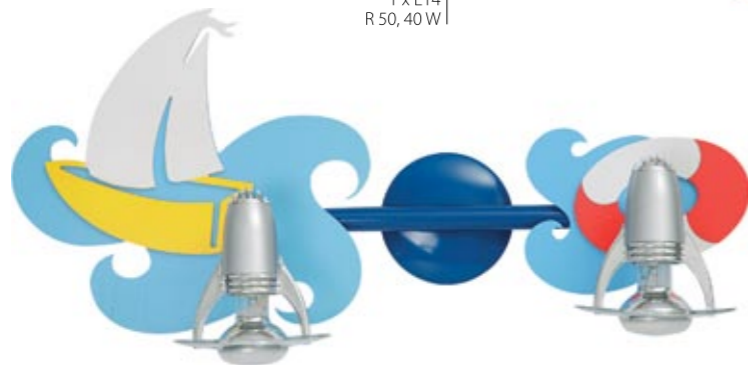

SAILOR

3664
 ↓ 25 cm
 → 16 cm
 1 x E14
 R 50, 40 W

SAILOR
 I kinkiet

NEW!

3663
 ↓ 32 cm
 → 16 cm
 1 x E14
 R 50, 40 W

SAILOR-LIGHTHOUSE
 I kinkiet

3665
 → 54 cm
 → 16 cm
 2 x E14
 R 50, 40 W

SAILOR
 II fala

3667
 → 27 cm
 ∅ 57 cm
 3 x E14
 R 50, 40 W

SAILOR
 III spirala

3670
 → 27 cm
 ∅ 57 cm
 4 x E14
 R 50, 40 W

SAILOR
 IV spirala

3666
 → 75 cm
 → 16 cm
 3 x E14
 R 50, 40 W

SAILOR
 III fala

3668
 → 16 cm
 ∅ 66 cm
 3 x E14
 R 50, 40 W