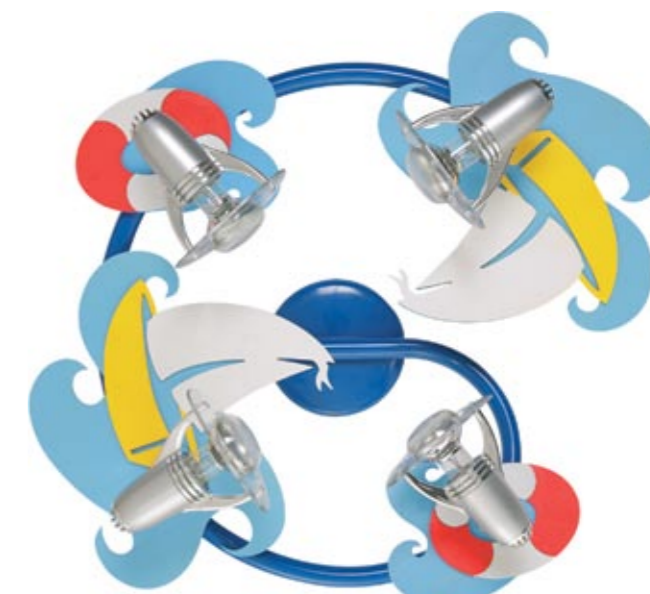

SAILOR

3664
 ↓ 25 cm
 → 16 cm
 1 x E14
 R 50, 40 W

SAILOR
 I kinkiet

NEW!

3663
 ↓ 32 cm
 → 16 cm
 1 x E14
 R 50, 40 W

SAILOR-LIGHTHOUSE
 I kinkiet

3665
 → 54 cm
 → 16 cm
 2 x E14
 R 50, 40 W

SAILOR
 II fala

3667
 → 27 cm
 ∅ 57 cm
 3 x E14
 R 50, 40 W

SAILOR
 III spirala

3670
 → 27 cm
 ∅ 57 cm
 4 x E14
 R 50, 40 W

SAILOR
 IV spirala

3666
 → 75 cm
 → 16 cm
 3 x E14
 R 50, 40 W

SAILOR
 III fala

3668
 → 16 cm
 ∅ 66 cm
 3 x E14
 R 50, 40 W