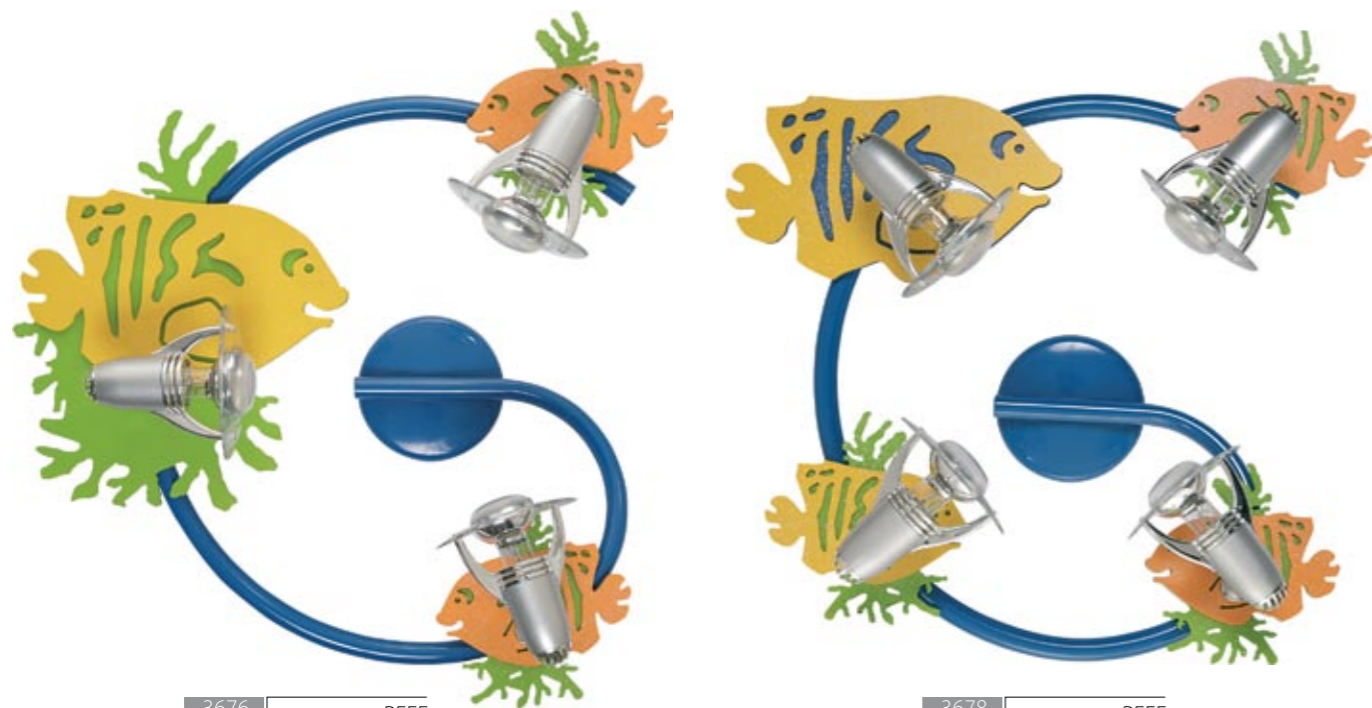

SAILOR
 III plafon

REEF

3674 REEF
II fala
↔ 51 cm
↗ 16 cm
2 x E14
R 50, 40 W

3675 REEF
III fala
↔ 74 cm
↗ 16 cm
3 x E14
R 50, 40 W

3676 REEF
III spirala
↔ 27 cm
∅ 56 cm
3 x E14
R 50, 40 W

3678 REEF
IV spirala
↔ 27 cm
∅ 56 cm
4 x E14
R 50, 40 W