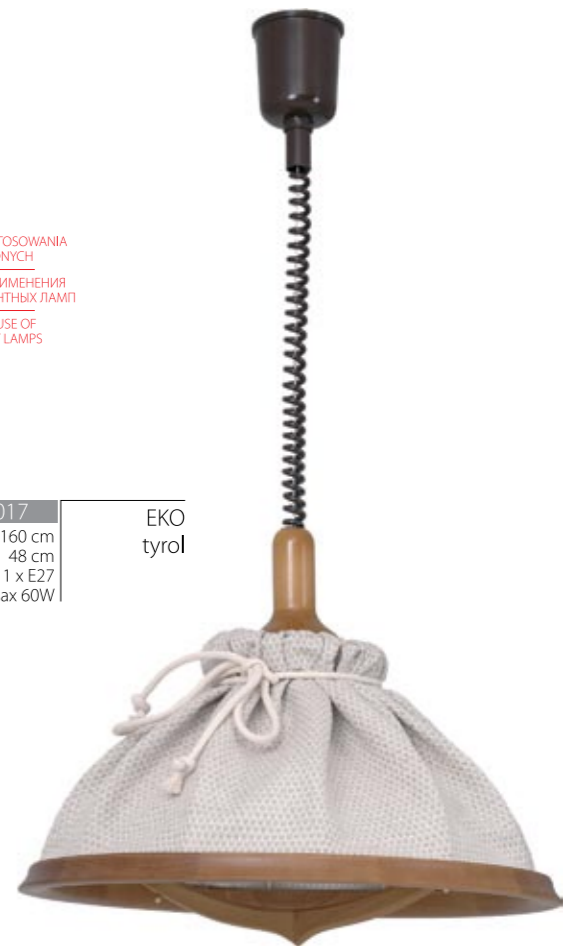

017 EKO tyrol
↓ 80-160 cm
∅ 48 cm
1 x E27
max 60W