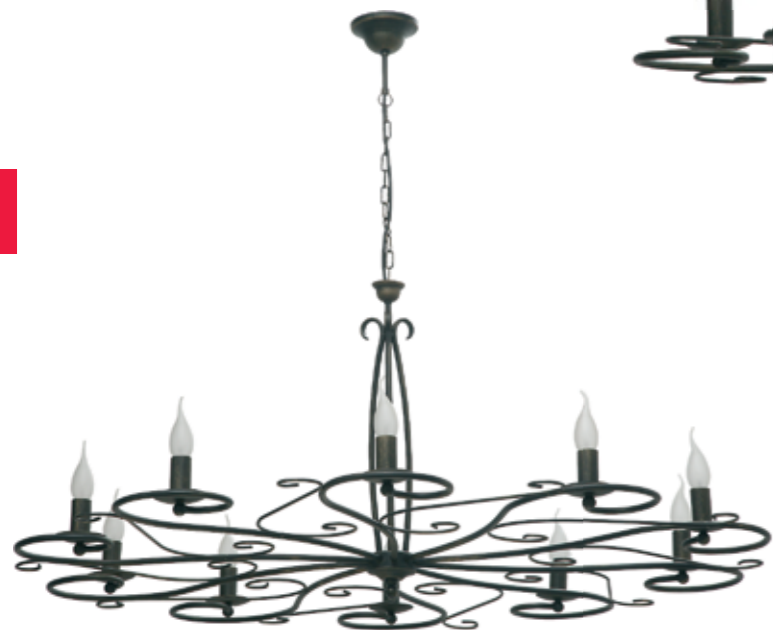

3648 DAKAR
X zwis
↓ 150 cm
∅ 118 cm
10 x E14
max 60W