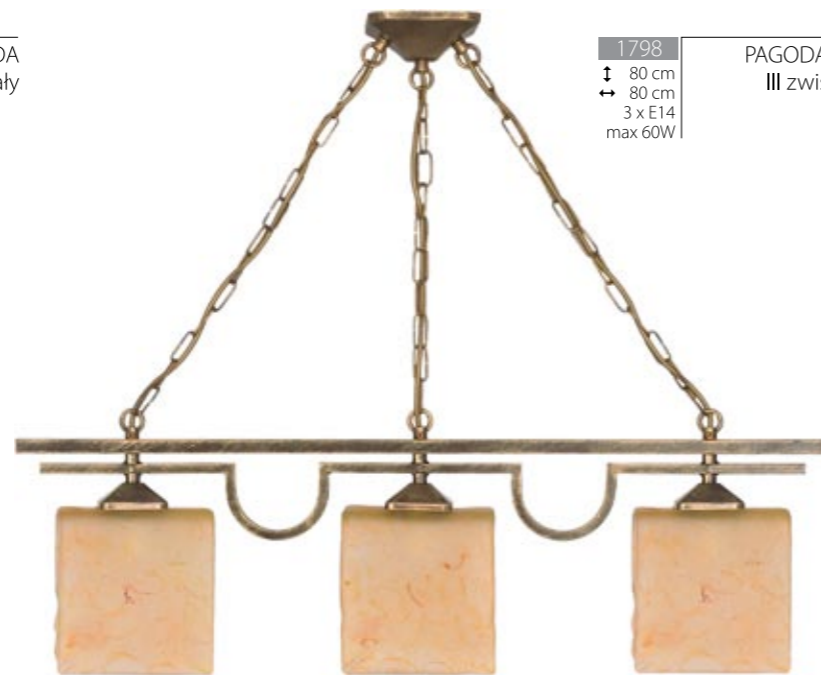

stal lakierowana, szkło | painted steel, glass | лакированная сталь, стекло

**PARIS**

**TECHNOLUX**

lamps for your home

25

24

1795 PAGODA I zwis mały  
↓ 90 cm  
↔ 33 cm  
1 x E14  
max 60W

1798 PAGODA III zwis  
↓ 80 cm  
↔ 80 cm  
3 x E14  
max 60W