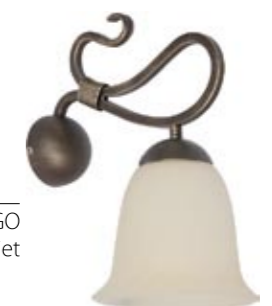

3777 LARGO I kinkiet
↓ 26 cm
↔ 23 cm
1 x E27
max 60W