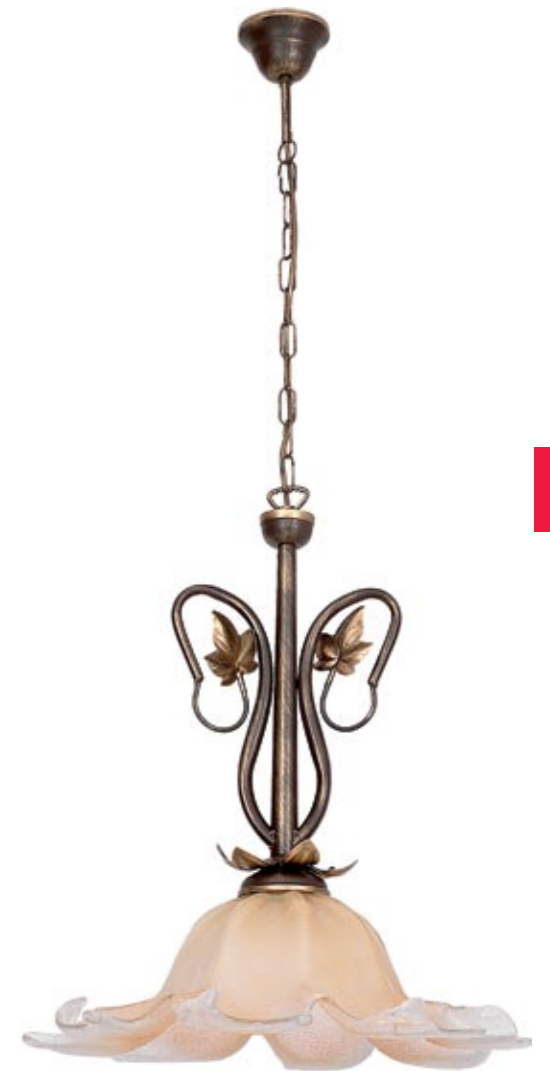

1705 ANIA  
I podlogowa  
↑ 170 cm  
∅ 44 cm  
1 x E27  
max 100W

1711 ANIA  
V zwis  
↑ 100 cm  
∅ 70 cm  
5 x E27  
max 60W

1709 ANIA  
III zwis  
↑ 100 cm  
∅ 70 cm  
3 x E27  
max 60W

1706 ANIA  
I zwis  
↑ 100 cm  
∅ 44 cm  
1 x E27  
max 100W