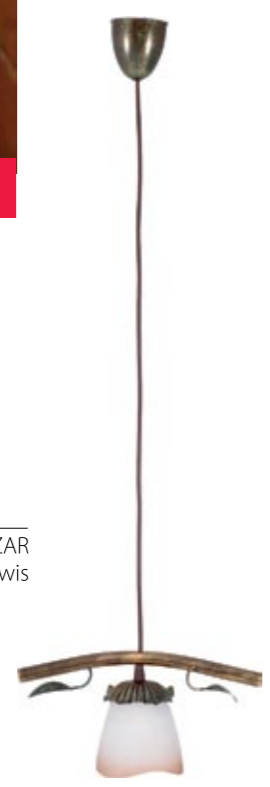

533
↓ 20 cm
↓ 42 cm
2 x E14
max 60W

CEZAR
II fala

530
↓ 20 cm
↓ 30 cm
1 x E14
max 60W

CEZAR
I plafon

532
↓ 100 cm
↓ 30 cm
1 x E14
max 60W

CEZAR
I zwis