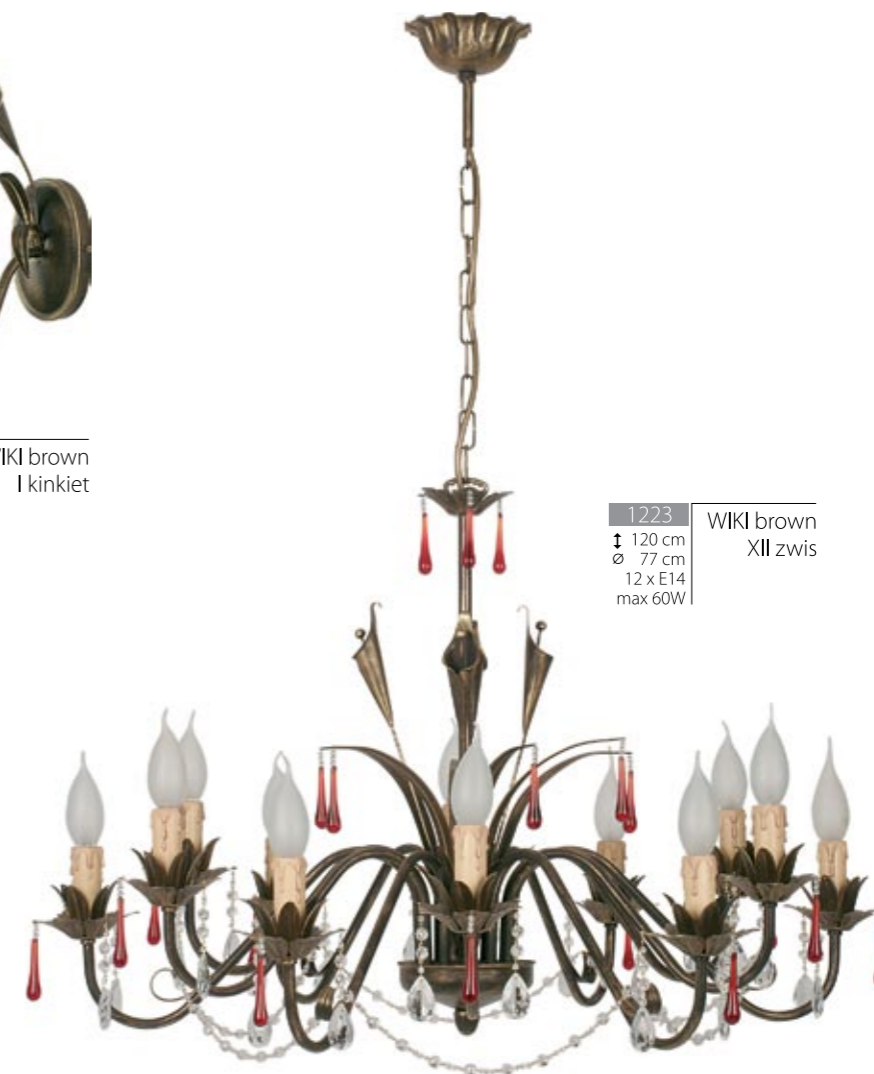

490 PŁOMYK VIII zwis  
↓ 110 cm  
Ø 75 cm  
8 x E14  
max 60W

493 PŁOMYK XVIII zwis  
↓ 130 cm  
Ø 95 cm  
18 x E14  
max 60W

491 PŁOMYK X zwis  
↓ 110 cm  
Ø 75 cm  
10 x E14  
max 60W

PŁOMYK

1211  
 ↓ 120 cm  
 ∅ 70 cm  
 6 x E14  
 max 60W  
 WIKI  
 VI zwis

1210  
 ↓ 31 cm  
 → 25 cm  
 1 x E14  
 max 60W  
 WIKI  
 I kinkiet

1212  
 ↓ 120 cm  
 ∅ 77 cm  
 12 x E14  
 max 60W  
 WIKI  
 XII zwis

1222  
 ↓ 120 cm  
 ∅ 70 cm  
 6 x E14  
 max 60W  
 WIKI brown  
 VI zwis

1221  
 ↓ 31 cm  
 → 25 cm  
 1 x E14  
 max 60W  
 WIKI brown  
 I kinkiet

1223  
 ↓ 120 cm  
 ∅ 77 cm  
 12 x E14  
 max 60W  
 WIKI brown  
 XII zwis

1055 TESA  
V zwis  
↓ 90 cm  
∅ 56 cm  
5 x E14  
max 60W