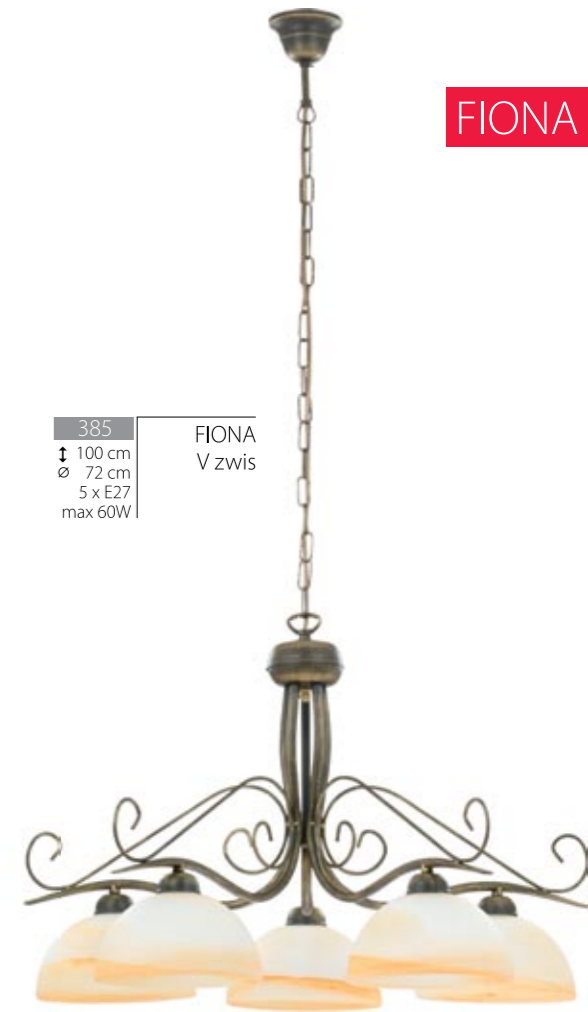

393  
 ↓ 40 cm  
 ∅ 72 cm  
 5 x E27  
 max 60W

FIONA  
 V plafon

392  
 ↓ 40 cm  
 ∅ 72 cm  
 3 x E27  
 max 60W

FIONA  
 III plafon

384  
 ↓ 100 cm  
 ∅ 72 cm  
 4 x E27  
 max 60W

FIONA  
 IV zwis

385  
 ↓ 100 cm  
 ∅ 72 cm  
 5 x E27  
 max 60W

FIONA  
 V zwis

387  
 ↓ 35 cm  
 → 30 cm  
 2 x E27  
 max 60W

FIONA  
 II kinkiet

386  
 ↓ 35 cm  
 → 38 cm  
 1 x E27  
 max 60W

FIONA  
 I kinkiet

391  
 ↓ 47 cm  
 1 x E27  
 max 60W

FIONA  
 I biurkowa