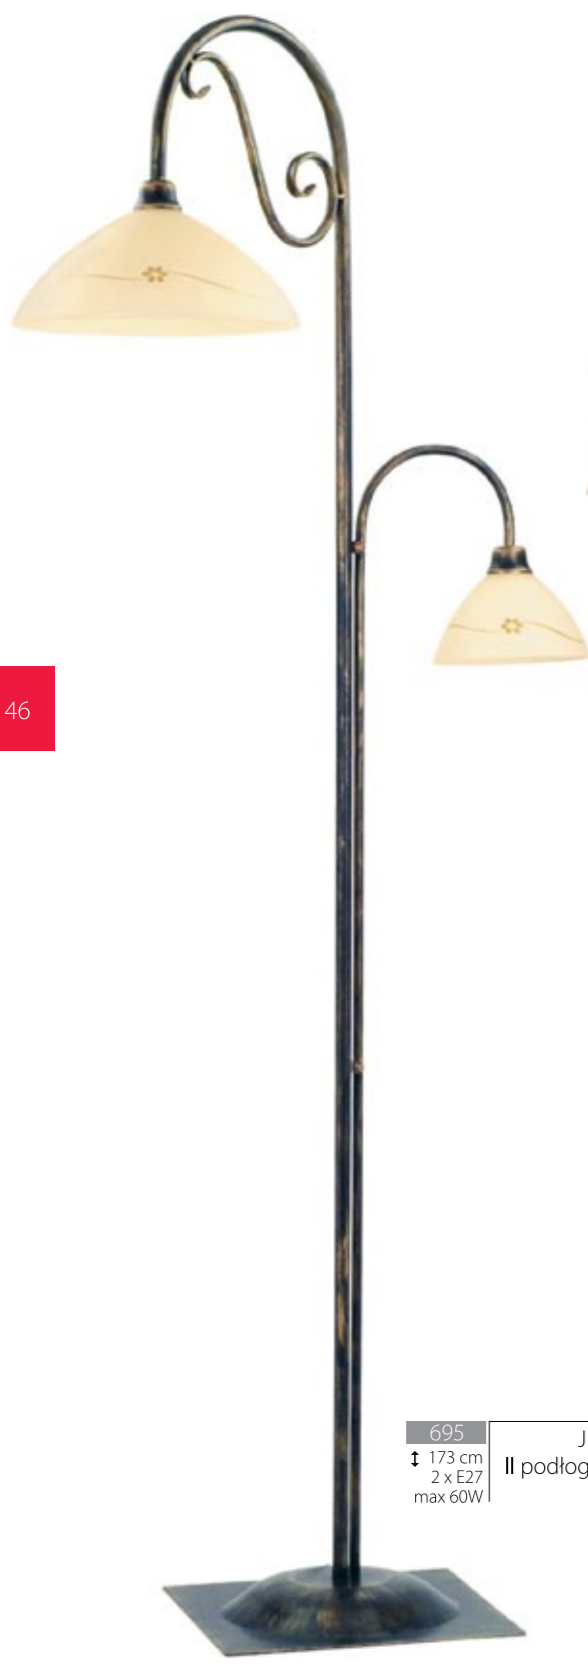

700
↓ 60 cm
↓ 102 cm
4 x E27
max 60W

695
↓ 173 cm
2 x E27
max 60W