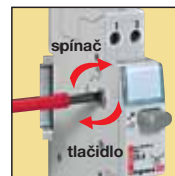

Bal.	Obj. č.	Komutátory	Počet modulov š. 17,5 mm
1	046 55	<b>4-polohový so strednou polohou</b> <b>Jednopolový</b> 16 A - 400 V~	3
1	046 56	<b>2-polohový s automatickým návratom do nulovej polohy</b> <b>Dvojpólový</b> 16 A - 400 V~	3
1	046 58	<b>2-polohový s nulovou polohou</b> <b>Dvojpólový</b> 16 A - 400 V~	3

## tlačidlá, spínače a signálky

044 68

044 88

031 43

Možnosť zmeny funkcie tlačidla na spínač pootočením aretačnej skrutky

Rozmery (str. 309)

Bal.	Obj. č.	Tlačidlá a spínače 20 A - 250 V~	Schéma	Počet modulov š. 17,5 mm
V súlade s normou STN EN 60669-1. Vypínacia schopnosť AC 12 podľa STN EN 60947. Pootočením prepínača na bočnej strane možno zvoliť jednu z funkcií: tlačidlo/spínač (prednastavené ako tlačidlo). Možnosť napájania pomocou jednoduchého prepojovacieho hrebeňa.				
<b>Jedna funkcia</b>				
10	044 53	1 NO		1
10	044 54	1 NC		1
10	044 55	2 NO		1
10	044 58	1 NO + 1 NC		1
<b>Dve funkcie (so signalizáciou)</b>				
10	044 63	1 NO + zelená signálka <sup>(1)</sup>		1
10	044 64	1 NC + červená signálka <sup>(1)</sup>		1
<b>Dve funkcie (bez signalizácie)</b>				
10	044 68	1 NO (zelená) + 1 NC (červená)		1
<b>Signálky - 250 V~</b>				
Dodávané s difúzorom a žiarovkou (vymeniteľné) E10 - 230 V~.				
<b>Jednoduché signálky</b>				
10	044 83	Zelená		1
10	044 84	Červená		1
10	044 85	Oranžová		1
10	044 86	Modrá		1
10	044 87	Bezfarebná		1
10	044 88	<b>Dvojitá signálka</b> Zelená + červená		1
<b>Trojfázový indikátor napätia</b> Dodávané s tlejvkami 230/400 V~.				
2	031 43	3 nevymeniteľné tlejvky		0,5
<b>Príslušenstvo</b>				
10	044 32	Náhradné žiarovky E10 - 1,2 W		
10	044 33	žiarovka 8/12 V		
10	044 36	žiarovka 24 V		
10	044 37	tlejvka 230 V		
10	044 37	žiarivka 230 V pre modré a zelené difúzory		