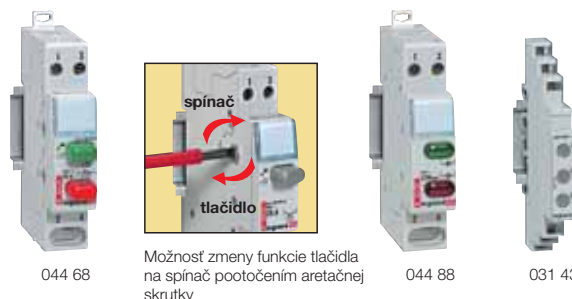

## prepínače a komutátory

043 82

043 83

043 88

046 55

Rozmery (str. 309)

V súlade s normou STN EN 60947-3.  
Vypínacia schopnosť AC 22 podľa STN EN 60947-3.

Bal.	Obj. č.	Striedavé prepínače	Počet modulov š. 17,5 mm
10	043 82	<b>Jednoduchý – 250 V~</b> Menovitý prúd (A) 20	1
5	043 83	<b>Dvojitý – 400 V~</b> 20	2
10	043 85	<b>So strednou polohou – 250 V~</b> 20	1
5	043 86	<b>Dvojitý so strednou polohou – 400 V~</b> 20	2
10	043 88	<b>Prepínač NO+N/C – 250 V~</b> 20	1

## tlačidlá, spínače a signálky

044 68

044 88

031 43

Možnosť zmeny funkcie tlačidla na spínač pootočením aretačnej skrutky

Rozmery (str. 309)

Bal.	Obj. č.	Tlačidlá a spínače 20 A - 250 V~	Schéma	Počet modulov š. 17,5 mm
V súlade s normou STN EN 60669-1. Vypínacia schopnosť AC 12 podľa STN EN 60947. Pootočením prepínača na bočnej strane možno zvoliť jednu z funkcií: tlačidlo/spínač (prednastavené ako tlačidlo). Možnosť napájania pomocou jednoduchého prepojovacieho hrebeňa.				
<b>Jedna funkcia</b>				
10	044 53	1 NO		1
10	044 54	1 NC		1
10	044 55	2 NO		1
10	044 58	1 NO + 1 NC		1
<b>Dve funkcie (so signalizáciou)</b>				
10	044 63	1 NO + zelená signálka <sup>(1)</sup>		1
10	044 64	1 NC + červená signálka <sup>(1)</sup>		1
<b>Dve funkcie (bez signalizácie)</b>				
10	044 68	1 NO (zelená) + 1 NC (červená)		1
<b>Signálky - 250 V~</b>				
Dodávané s difúzorom a žiarovkou (vymeniteľné) E10 - 230 V~.				
<b>Jednoduché signálky</b>				
10	044 83	Zelená		1
10	044 84	Červená		1
10	044 85	Oranžová		1
10	044 86	Modrá		1
10	044 87	Bezfarebná		1
10	044 88	<b>Dvojitá signálka</b> Zelená + červená		1
<b>Trojfázový indikátor napätia</b> Dodávané s tlejvkami 230/400 V~.				
2	031 43	3 nevymeniteľné tlejvky		0,5
<b>Príslušenstvo</b>				
10	044 32	Náhradné žiarovky E10 - 1,2 W		
10	044 33	žiarovka 8/12 V		
10	044 36	žiarovka 24 V		
10	044 37	tlejvka 230 V		
10	044 37	žiarivka 230 V pre modré a zelené difúzory		