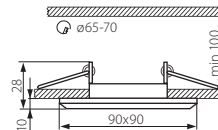

MORTA CT

Sufitowa oprawa ozdobna / Decorative ceiling lighting fitting

MORTA CT-DSL50-BL

MORTA CT-DSL50-SR

MORTA CT-DSL50-B

- ▶ obudowa: szkło / pierścień: stop metali nieżelaznych
- ▶ casing: glass / ring: non-ferrous metal alloy

| | | | | | | | | | | | | | |
|-----|--------|-------|-------|---|-----|---|------------|-------|------------|-----|--------|---------|----|
| 12V | max 50 | MR-16 | Gx5,3 | ↑ | [°] | 2x 0,5mm ² 13 cm ² | [m] 0,5 | IP 20 | House icon | III | 1/-/50 | 160 [g] | CE |
|-----|--------|-------|-------|---|-----|---|------------|-------|------------|-----|--------|---------|----|