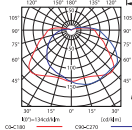

krivky svetivosti $\eta = 81\%$