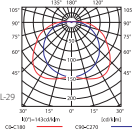

krivky svetivosti $\eta = 64\%$