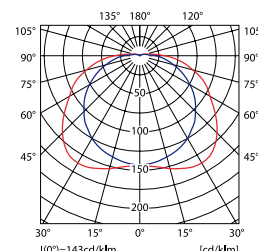

C0-C180 $I(0^\circ) = 143 \text{ cd/km}$ C90-C270 $I(0^\circ) = 143 \text{ cd/km}$ [cd/km]

KIRA DL-29

Kanlux		EAN		[W]								DKC CZ	DKC SK	
KIRA DL-75B	07900	5905339079008	bílá / biela	max 75								620	327 Kč	14,11 €
KIRA DL-75	07190	5905339071903	bílá / biela	max 75								620	327 Kč	14,11 €
KIRA DL-29B	07901	5905339079015	bílá / biela	2 x 9								970	491 Kč	21,21 €
KIRA DL-29	07191	5905339071910	bílá / biela	2 x 9								970	491 Kč	21,21 €