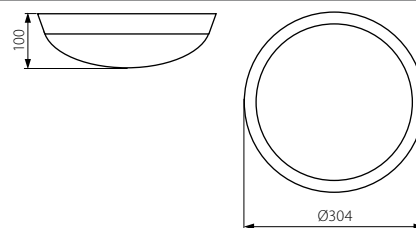

křivky svítivosti / krivky svetivosti
 $\eta = 64\%$

křivky svítivosti / krivky svetivosti
 $\eta = 81\%$