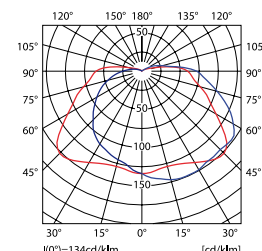

C0-C180 $I(0^\circ) = 134 \text{ cd/km}$ C90-C270 $I(0^\circ) = 143 \text{ cd/km}$ [cd/km]

KIRA DL-75