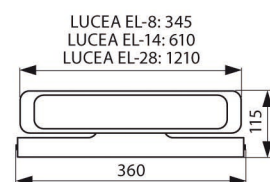

Nástěnné zářivkové svítidlo / Nastenné žiarivkové svetidlo

Kanlux

LUCEA EL-8

LUCEA EL-14

LUCEA EL-28

- ▶ těleso: slitina hliníku / difúzor: plast PMMA
- ▶ teleso: zliatina hliníka / difúzor: plast PMMA

LUCEA EL-8: 345
LUCEA EL-14: 610
LUCEA EL-28: 1210

	Kanlux					DKC CZ bez DPH	DKC SK bez DPH
NEW	LUCEA EL-8	18830	stříbrná / strieborná	8	700	1 325 Kč	53 €
NEW	LUCEA EL-14	18831	stříbrná / strieborná	14	960	1 600 Kč	64 €
NEW	LUCEA EL-28	18832	stříbrná / strieborná	28	1550	2 315 Kč	92,60 €