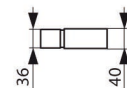

Nástěnné zářivkové svítidlo / Nastenné žiarivkové svetidlo

Kanlux

LUCEA EL-8

LUCEA EL-14

LUCEA EL-28

- ▶ těleso: slitina hliníku / difúzor: plast PMMA
- ▶ teleso: zliatina hliníka / difúzor: plast PMMA

LUCEA EL-8: 345
LUCEA EL-14: 610
LUCEA EL-28: 1210