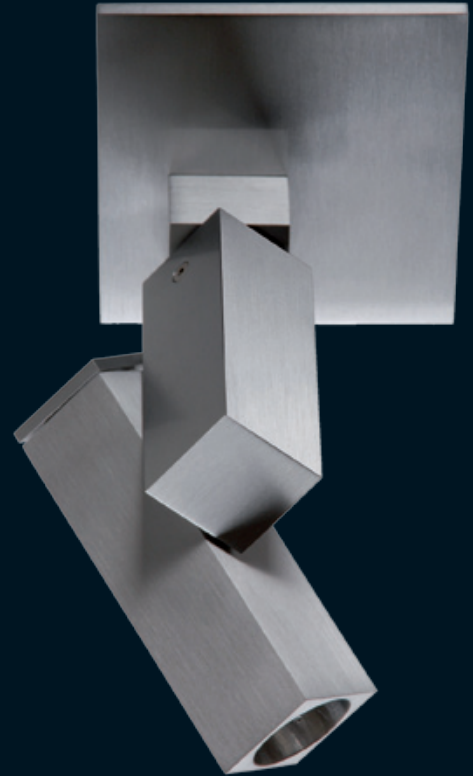

## EGRET

Spot

17900/21/12

- 12V/Ministar/GY6,35/1x35W
- Transfo incl.
- W: 9cm - L: 9,5cm - H: 18cm
- Alu

IP20		
		excl.
		CE

50232-35-60