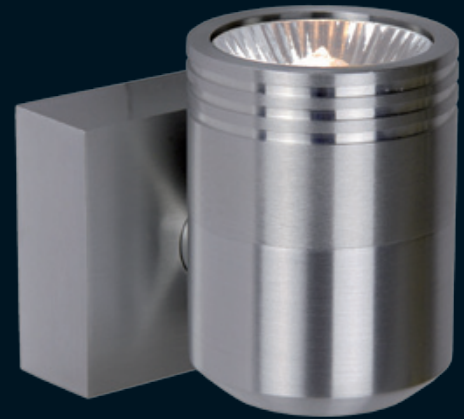

### Wall light

10964/01/12

- 220-240V/GU10/1x35W
- W: 6,8cm - L: 9,8cm - D: 8,9cm
- Alu

IP54		
		excl. 
		CE