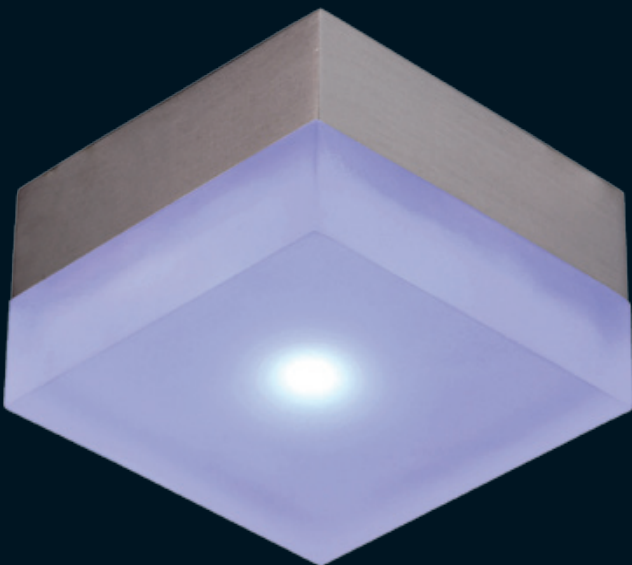

FAS

Led

10911/35/12

- 220-240V/LED 1W HP
- Driver incl.
- W: 8cm - L: 8cm - H: 5,5cm
- Alu
- Bleu