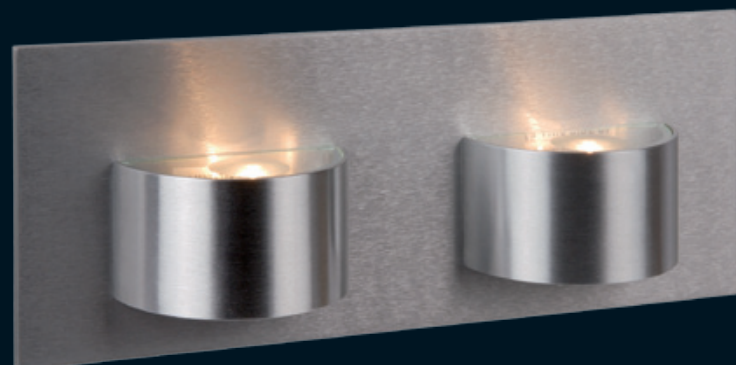

BOK

Wall light

17249/22/12

- 12V/Ministar/GY6,35/2x35W
- Transfo incl.
- W: 12cm - L: 30cm - D: 7,3cm
- Alu

IP20		
		incl.
		CE