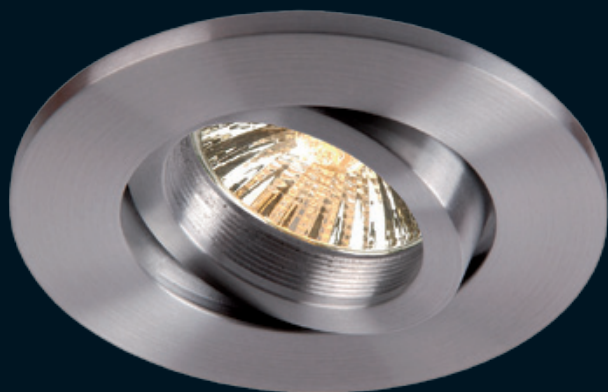

## CHIMNEY

Spot

28900/14/12

- 220-240V/GU10/4x50W
- W: 16,6cm - L: 16,6cm - H: 9,2cm
- $\varnothing$  15,7x15cm
- Alu

IP20		
		excl.
		CE

50222-04-31

50222-04-31