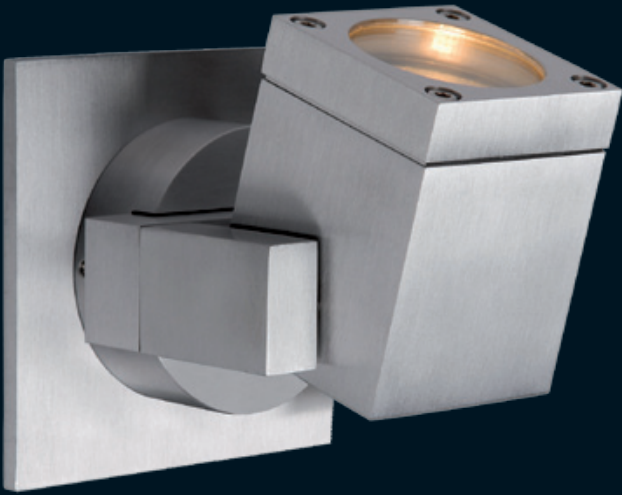

BOK

IP20		
		incl.
		CE

BOK

Wall light

17962/21/12

- 220-240V/GU10/1x35W
- W: 9,8cm - L: 10,9cm - D: 15cm
- Alu