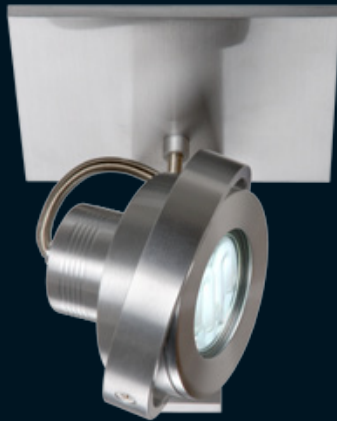

## LANDA

Spot

17904/14/12

- 12V/MR16/4x50W
- Transfo incl.
- W: 23cm - L: 23cm - H: 12,8cm
- Alu

IP20		
		excl. 
		CE

50218-08-31