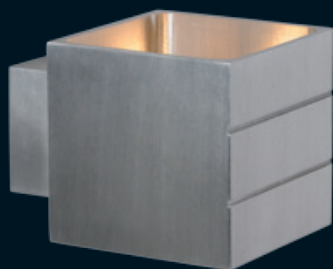

BOK

IP20		
		incl.
		CE

BOK

Wall light

17282/21/12

- 220-240V/G9/1x40W
- W: 15cm - L: 15cm - D: 11cm
- Alu

IP20		
		excl.
		CE

BOK

Wall light

17282/11/12

- 220-240V/G9/1x40W
- W: 15cm - L: 15cm - D: 10,9cm
- Alu

IP20		
		excl.
		CE

BOK

Wall light

17282/02/12

- 220-240V/G9/2x40W
- W: 15cm - L: 26cm - D: 10,9cm
- Alu

IP20		
		excl.
		CE

BOK

Wall light

17287/02/12

- 12V/G4/2x20W
- Transfo incl.
- W: 6,5cm - L: 21,5cm - D: 7,8cm
- Alu

IP20		
		excl.
		CE

BOK

Wall light

17287/03/12

- 12V/G4/3x20W
- Transfo incl.
- W: 6,5cm - L: 32cm - D: 7,8cm
- Alu