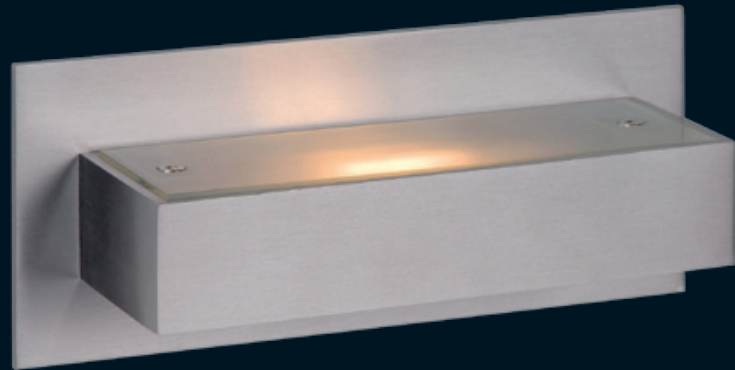

BOK

BOK

Wall light

17214/01/12

- 220-240V/R7S/78mm/1x100W
- W: 9,2cm - L: 21,6cm - D: 8cm
- Alu

IP20		
		excl.
		CE