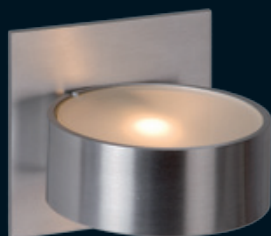

BOK

IP20		
		excl.
		CE

BOK

Wall light

17210/01/12

- 220-240V/G9/1x40W
- W: 6cm - L: 12cm - D: 6,3cm
- Alu

IP20		
		excl.
		CE

BOK

Wall light

17210/02/12

- 220-240V/G9/2x40W
- W: 12cm - L: 15cm - D: 6,3cm
- Alu

IP20		
		excl.
		CE

BOK

Wall light

17211/01/12

- 220-240V/G9/1x40W
- W: 9cm - L: 9cm - D: 11,65cm
- Alu

IP20		
		excl.
		CE

BOK

Wall light

17211/02/12

- 220-240V/G9/2x40W
- W: 9cm - L: 20cm - D: 11,65cm
- Alu

IP20		
		excl.
		CE

BOK

Wall light

17211/03/12

- 220-240V/G9/3x40W
- W: 9cm - L: 30cm - D: 11,65cm
- Alu