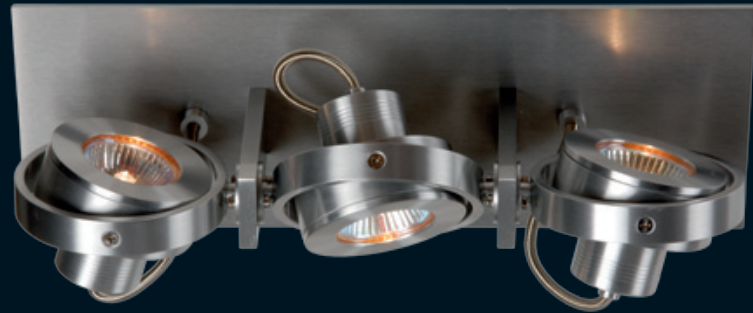

## LANDA

Spot

17904/01/12

- 12V/MR16/1x50W
- Transfo incl.
- W: 11,5cm - L: 11,5cm - H: 12,8cm
- Alu

IP20		
		excl. 
		CE

## LANDA

Spot

17904/02/12

- 12V/MR16/2x50W
- Transfo incl.
- W: 11,5cm - L: 23cm - H: 12,8cm
- Alu

IP20		
		excl. 
		CE

## LANDA

Spot

17904/03/12

- 12V/MR16/3x50W
- Transfo incl.
- W: 11,5cm - L: 34,5cm - H: 12,8cm
- Alu

IP20		
		excl. 
		CE