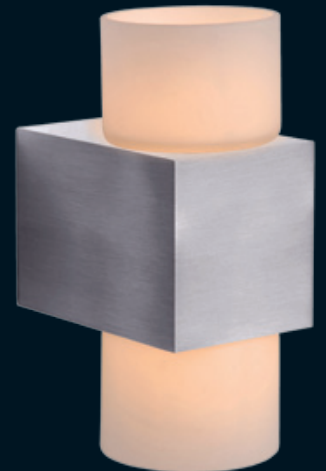

RETAMAR

RETAMAR

Wall light

18252/21/12

- 220-240V/G9/1x40W
- W: 6,7cm - L: 11,6cm - D: 10cm
- Alu

IP20		
	535	incl.
		0,5m
		CE

RETAMAR

Wall light

18252/21/31

- 220-240V/G9/1x40W
- W: 6,7cm - L: 11,6cm - D: 10cm
- White

IP20		
	535	incl.
		0,5m
		CE

RETAMAR

Wall light

18252/21/36

- 220-240V/G9/1x40W
- W: 6,7cm - L: 11,6cm - D: 10cm
- Grey

IP20		
	535	incl.
		0,5m
		CE

RETAMAR

Wall light

18252/22/12

- 220-240V/G9/2x40W
- W: 6,7cm - L: 11,6cm - D: 10cm
- Alu

IP20		
	585	incl.
		0,5m
		CE

RETAMAR

Wall light

18252/22/31

- 220-240V/G9/2x40W
- W: 6,7cm - L: 11,6cm - D: 10cm
- White

IP20		
	585	incl.
		0,5m
		CE

RETAMAR

Wall light

18252/22/36

- 220-240V/G9/2x40W
- W: 6,7cm - L: 11,6cm - D: 10cm
- Grey

IP20		
	585	incl.
		0,5m
		CE