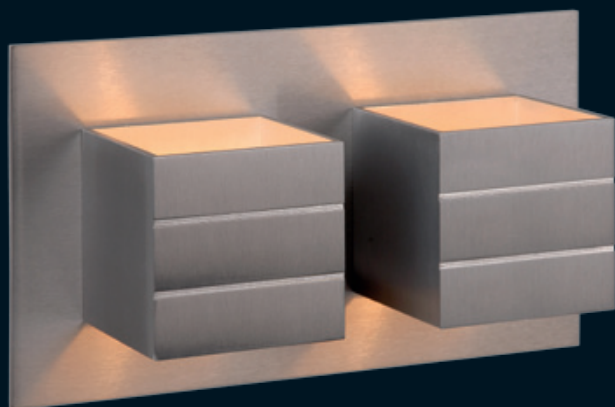

BOK

IP20		
		incl.
		CE

BOK

Wall light

17282/21/12

- 220-240V/G9/1x40W
- W: 15cm - L: 15cm - D: 11cm
- Alu

IP20		
		excl.
		CE

BOK

Wall light

17282/11/12

- 220-240V/G9/1x40W
- W: 15cm - L: 15cm - D: 10,9cm
- Alu

IP20		
		excl.
		CE

BOK

Wall light

17282/02/12

- 220-240V/G9/2x40W
- W: 15cm - L: 26cm - D: 10,9cm
- Alu

IP20		
		excl.
		CE

BOK

Wall light

17287/02/12

- 12V/G4/2x20W
- Transfo incl.
- W: 6,5cm - L: 21,5cm - D: 7,8cm
- Alu

IP20		
		excl.
		CE

BOK

Wall light

17287/03/12

- 12V/G4/3x20W
- Transfo incl.
- W: 6,5cm - L: 32cm - D: 7,8cm
- Alu