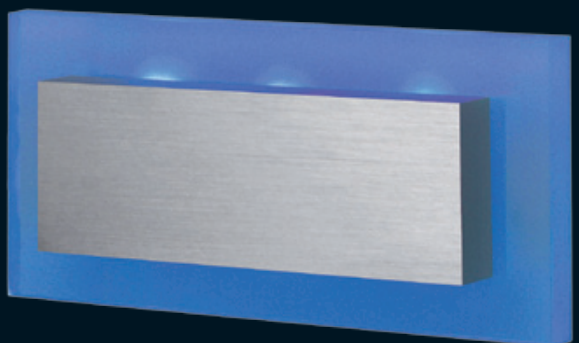

GLOBAL

Led

17995/35/12

- 220-240V/LED 6X0,2W
- Driver incl.
- W: 7cm - L: 15cm - D: 5cm
- Alu
- Bleu