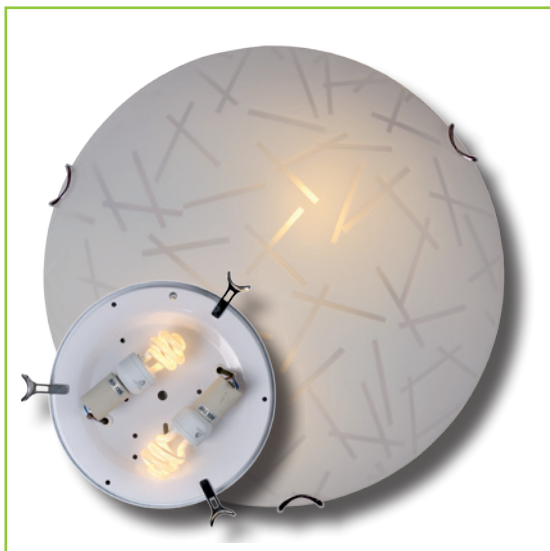

29204/02/31

- 2xG9/40W excl
- L:35cm
- H: 7,5cm
- White
- Plaster

BLANKO

Wall light

29204/03/31

- 3xG9/40W excl
- L:50cm
- H: 7,5cm
- White
- Plaster

VERSA

Ceiling light